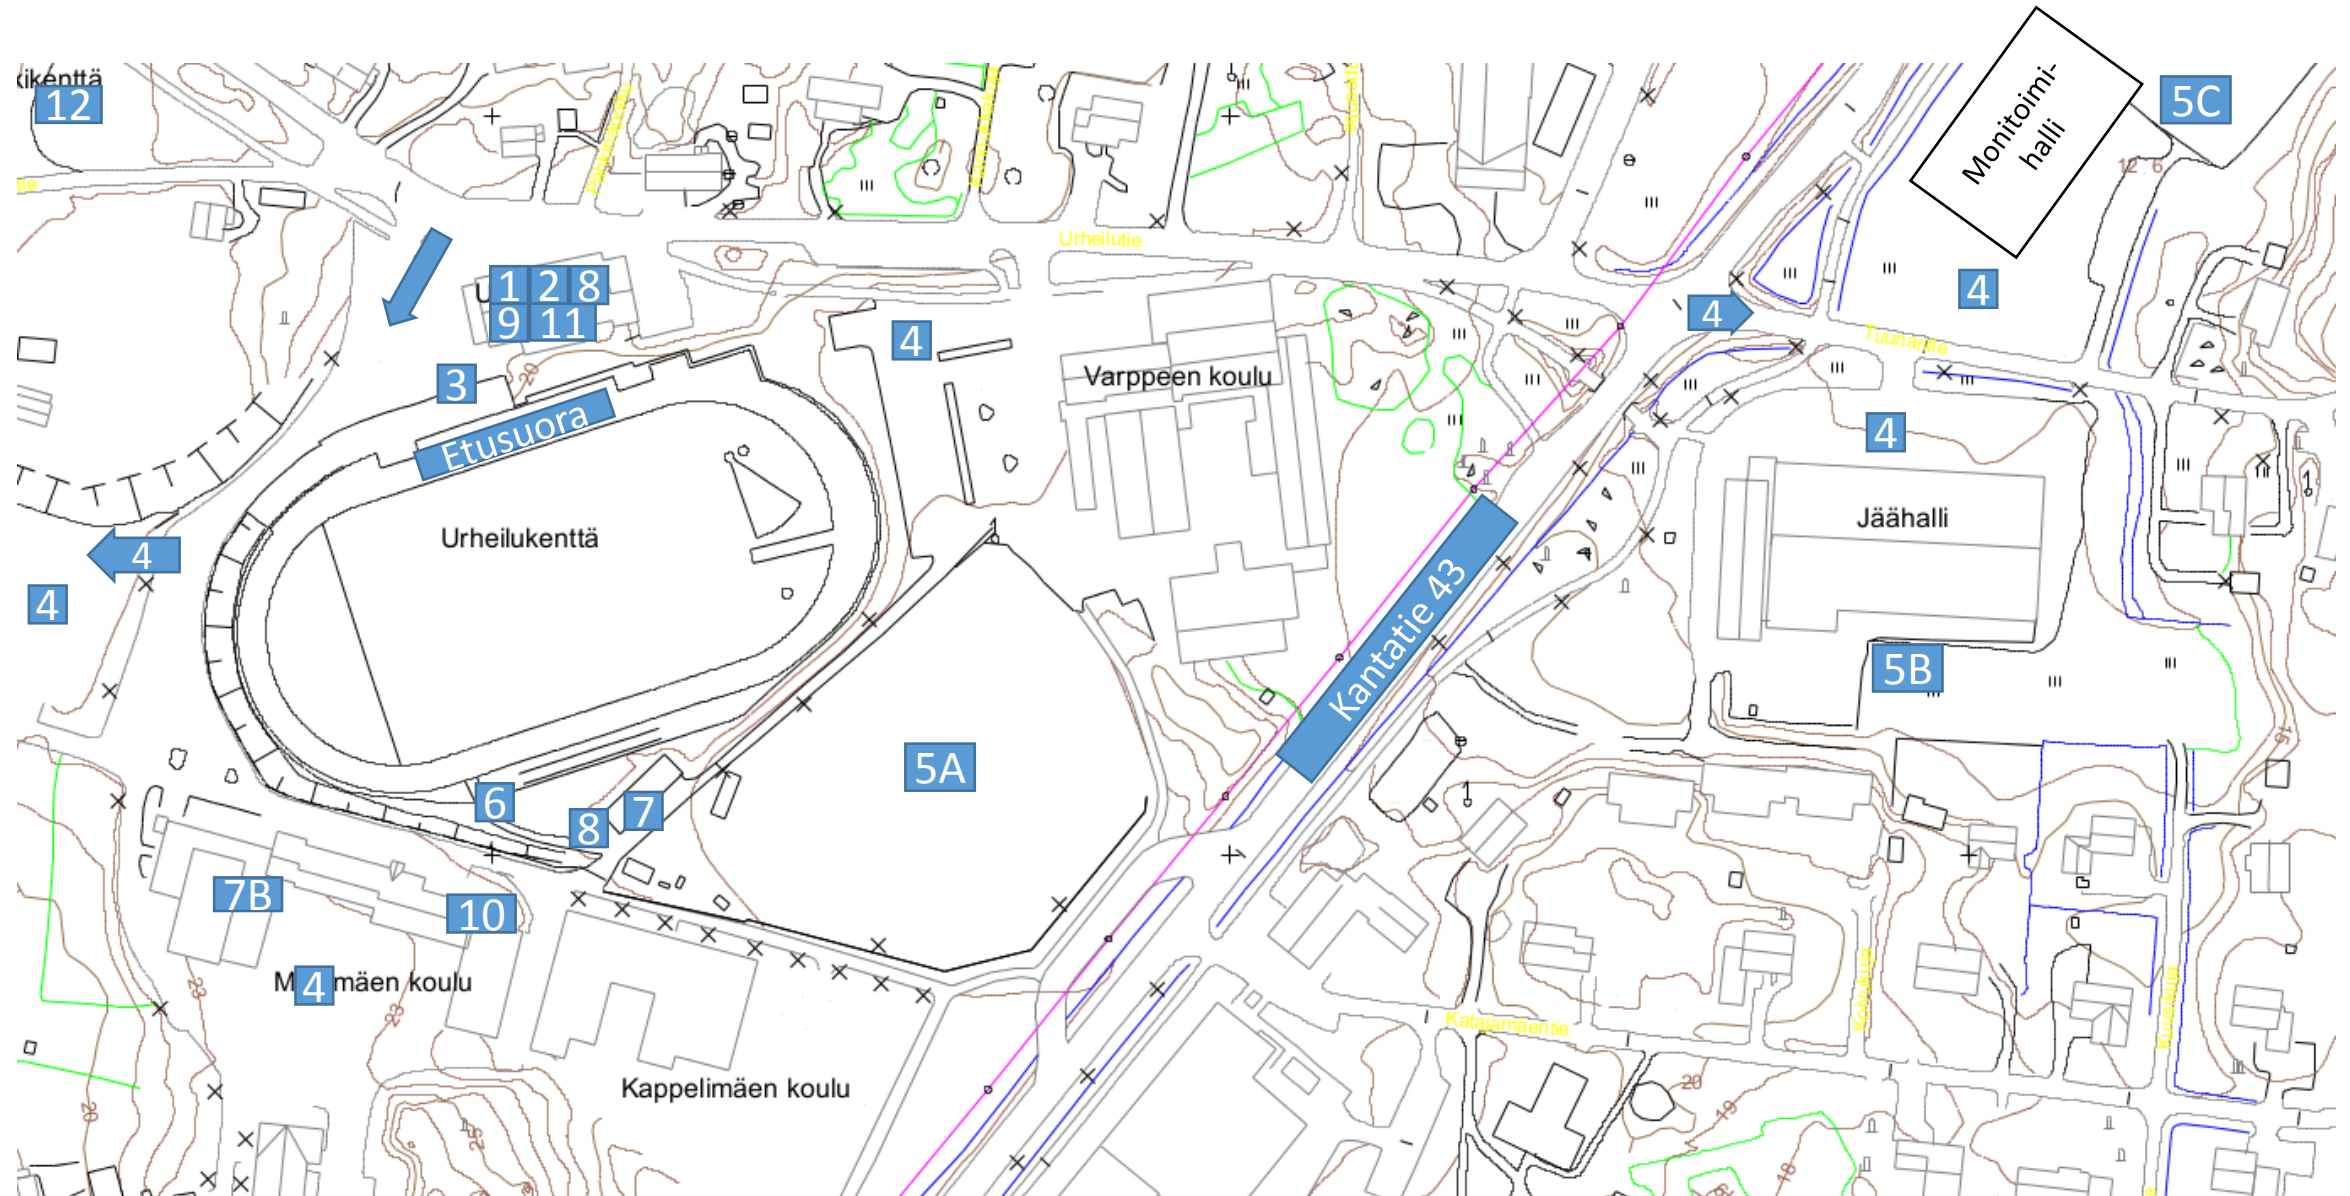

Aluekartta

- | | | | |
|----|---|-----|--|
| 1. | Kilpailukanslia | 6. | Urheilijoiden kokoontuminen |
| 2. | Ruokailu & kahvio | 7. | Pukuhuoneet ja suihkut, B lepotila koulun sali |
| 3. | Kioski | 8. | WC:t |
| 4. | Parkkipaikka | 9. | Ensiapu |
| 5. | Verryttelyalue | 10. | Välinetarkastus |
| A. | Hiekkatekonurmi | 11. | Toimitsijoiden taukotilat, urheilutalon alakerta |
| B. | Jäähallin viereinen nurmialue keihään heittelyyn. | 12. | Toimitsijoiden parkkipaikka |
| C. | Hiekkakenttä, rinki. | | |